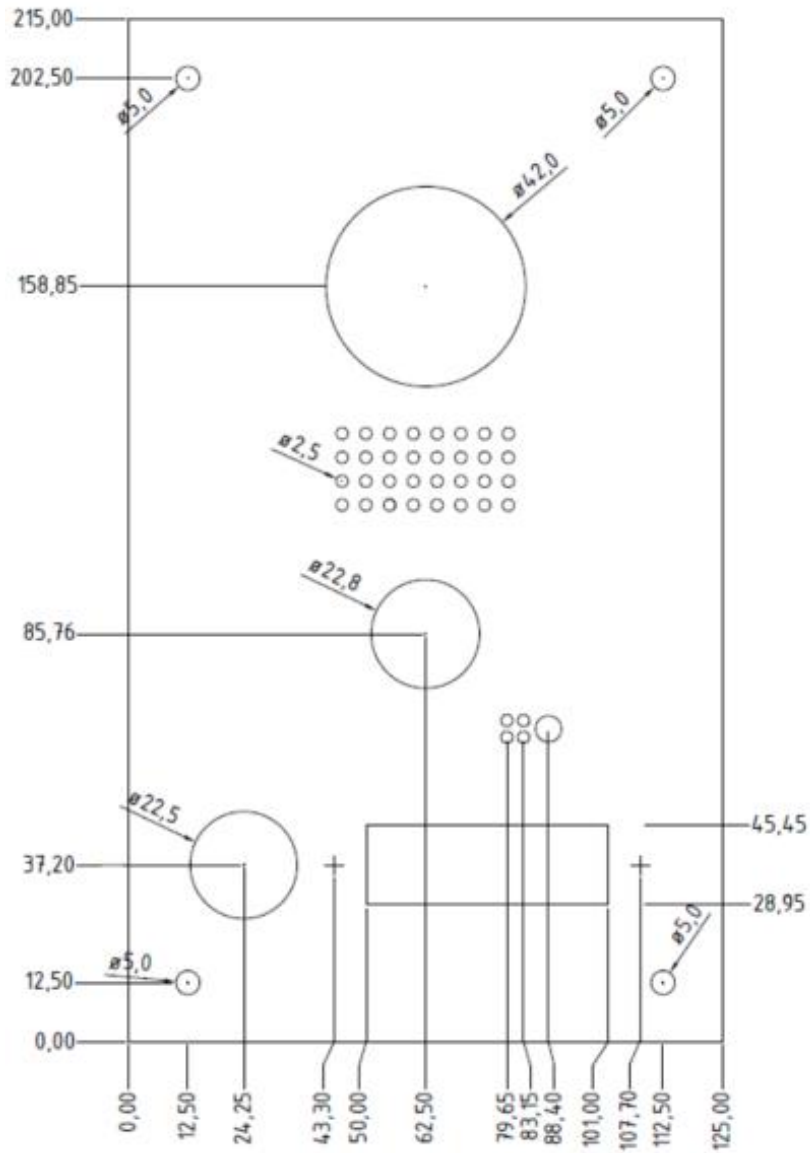

Weitere Fotos

Technische Zeichnungen

Frontblende, Angaben in mm

Materialstärke: 3,0

Gehäuse, Angaben in mm

Die Montage der Video Türstation an oder in einer Mauer oder Zaunanlage setzt handwerkliche Kenntnisse und geeignetes Werkzeug voraus, z.B. Bohrmaschine, Bohrer, Dübel und ggfs. Abstandshalter. Diese sind im Lieferumfang nicht enthalten.