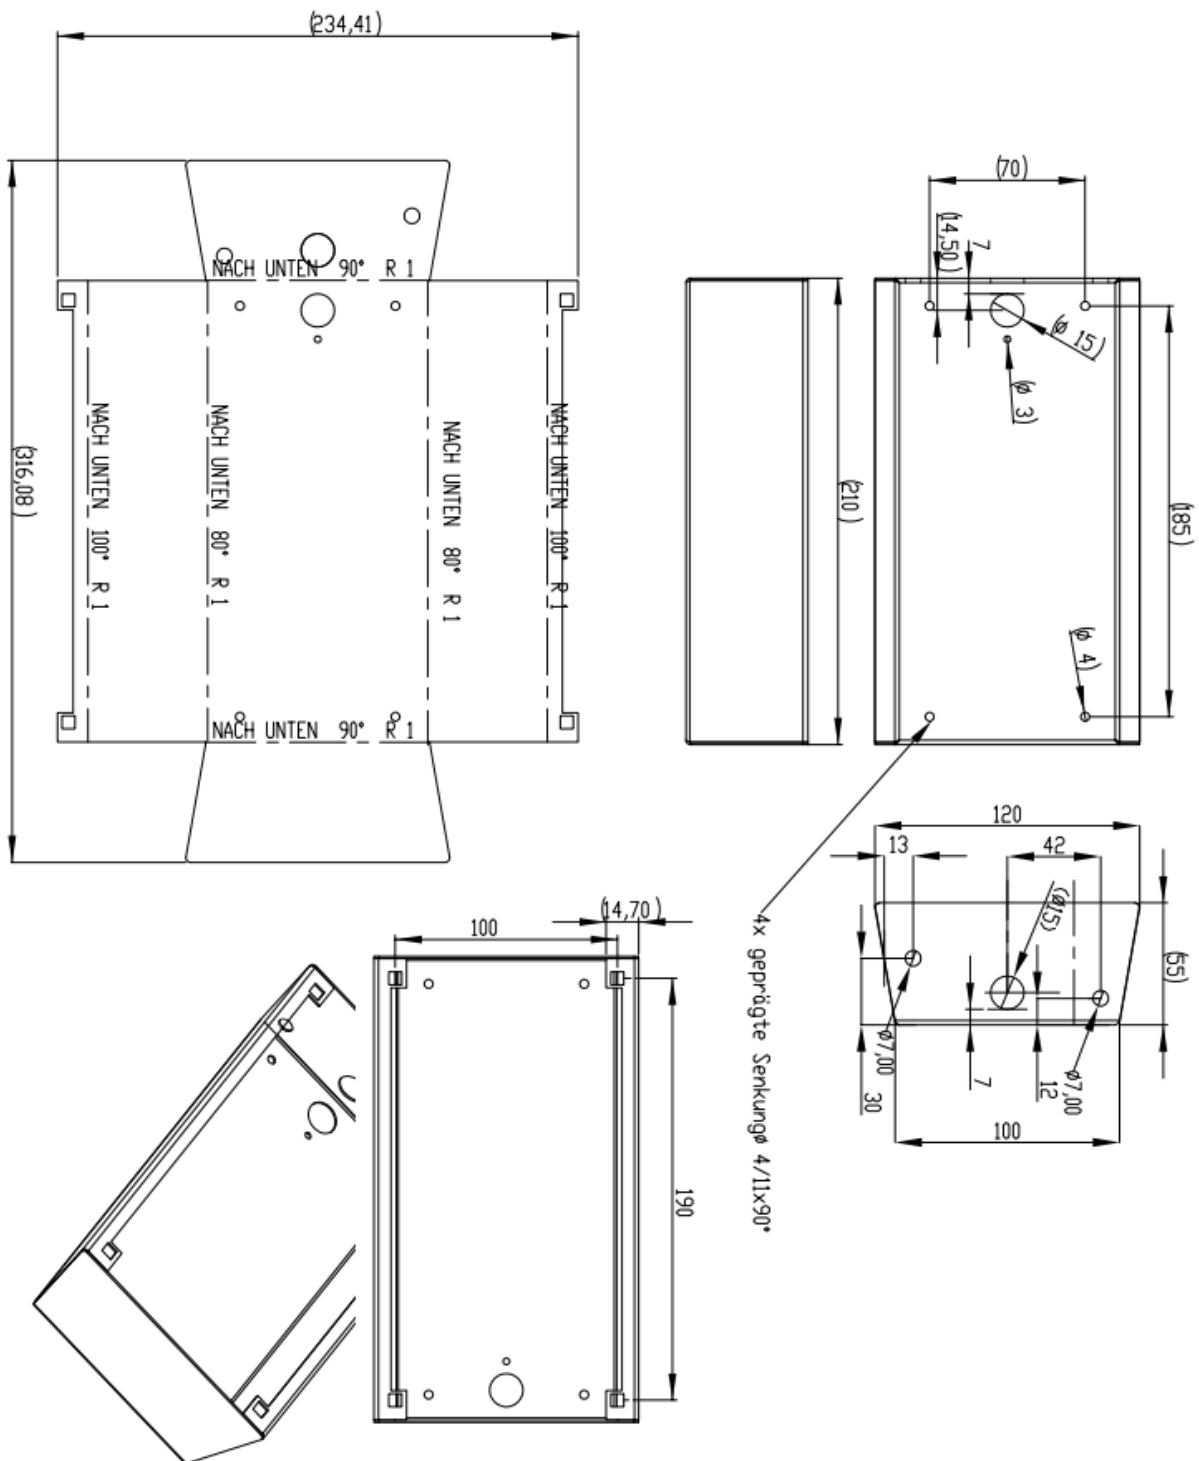

Weitere Fotos

Technische Zeichnungen

Frontblende, Angaben in mm

Materialstärke: 3,0

Gehäuse, Angaben in mm

Die Montage der Video Türstation an oder in einer Mauer oder Zaunanlage setzt handwerkliche Kenntnisse und geeignetes Werkzeug voraus, z.B. Bohrmaschine, Bohrer, Dübel und ggfs. Abstandshalter. Diese sind im Lieferumfang nicht enthalten.